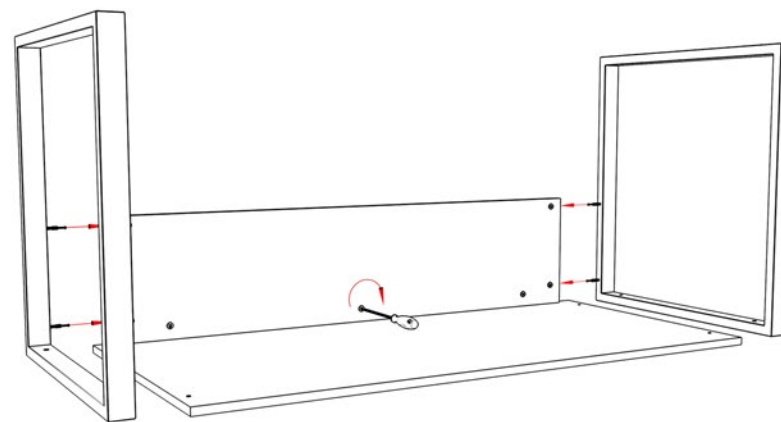

Схема зборки Punto QT

Фурнітура:

				
Шкант 8x30	Дюбель	Ексцентрикова стяжка	Гвинт М6х16	Регулювальна ніжка
6 шт.	7 шт.	7 шт.	4 шт.	4 шт.

Комплект:
- опора - 2 шт.
- стільниця
- царга

КРОК 1

КРОК 2

КРОК 3