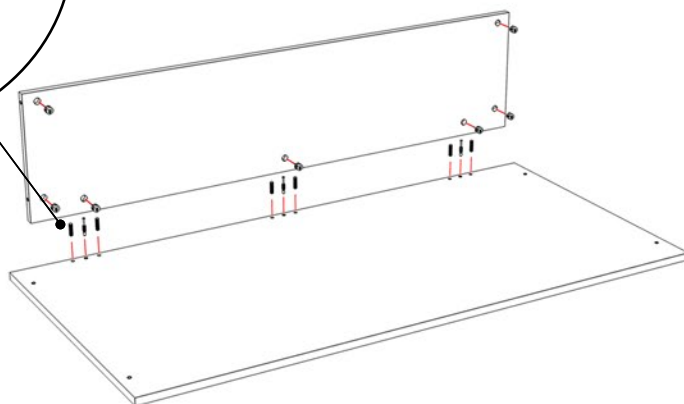

Схема зборки Punto QT

Фурнітура:

				
Шкант 8x30	Дюбель	Ексцентрикова стяжка	Гвинт М6х16	Регулювальна ніжка
6 шт.	7 шт.	7 шт.	4 шт.	4 шт.

Комплект:
- опора - 2 шт.
- стільниця
- царга

КРОК 1

КРОК 2

КРОК 3