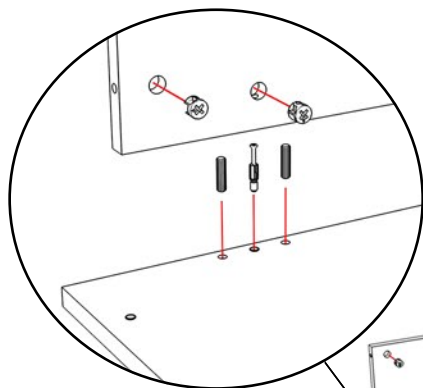

Схема зборки Punto QT

Фурнітура:

				
Шкант 8x30	Дюбель	Ексцентрикова стяжка	Гвинт М6х16	Регулювальна ніжка
6 шт.	7 шт.	7 шт.	4 шт.	4 шт.

Комплект:
- опора - 2 шт.
- стільниця
- царга

КРОК 1

КРОК 2

КРОК 3