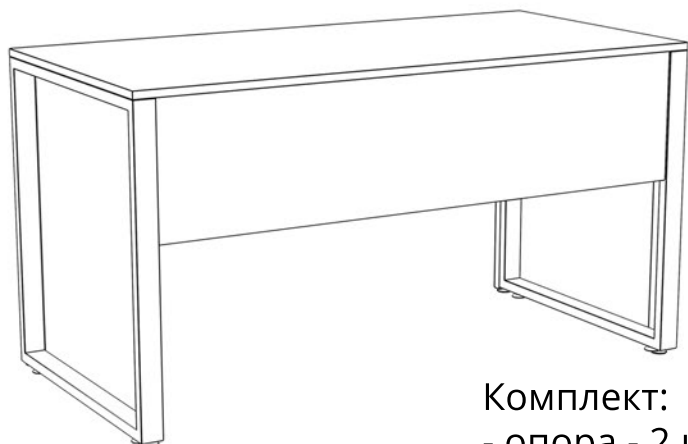

Схема зборки Punto QT

Фурнітура:

				
Шкант 8x30	Дюбель	Ексцентрикова стяжка	Гвинт М6х16	Регулювальна ніжка
6 шт.	7 шт.	7 шт.	4 шт.	4 шт.

Комплект:
- опора - 2 шт.
- стільниця
- царга

КРОК 1

КРОК 2

КРОК 3