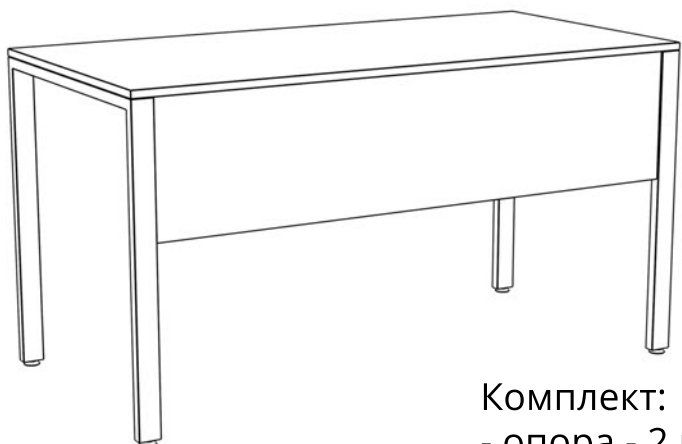

Схема зборки Punto TR

Комплект:
- опора - 2 шт.
- стільниця
- царга

Фурнітура:

Шкант 8x30	Дюбель	Ексцентрикова стяжка	Гвинт М6х16	Регулювальна ніжка
6 шт.	7 шт.	7 шт.	4 шт.	4 шт.

КРОК 1

КРОК 2

КРОК 3