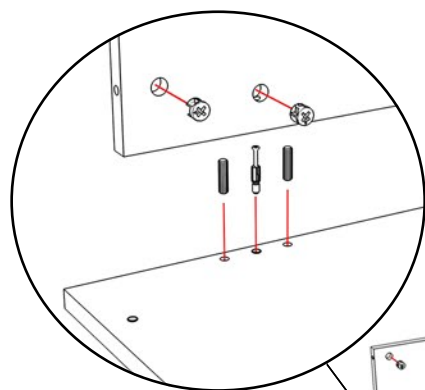

Схема зборки Punto TR

Комплект:
- опора - 2 шт.
- стільниця
- царга

Фурнітура:

Шкант 8x30	Дюбель	Ексцентрикова стяжка	Гвинт М6х16	Регулювальна ніжка
6 шт.	7 шт.	7 шт.	4 шт.	4 шт.

КРОК 1

КРОК 2

КРОК 3