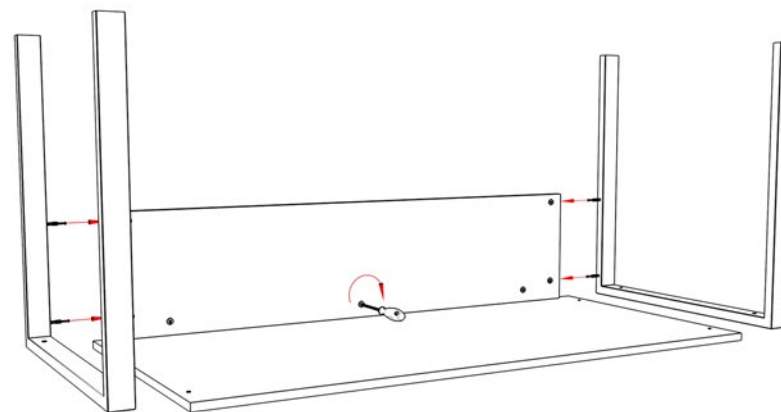

Схема зборки Punto TR

Комплект:
- опора - 2 шт.
- стільниця
- царга

Фурнітура:

Шкант 8x30	Дюбель	Ексцентрикова стяжка	Гвинт М6х16	Регулювальна ніжка
6 шт.	7 шт.	7 шт.	4 шт.	4 шт.

КРОК 1

КРОК 2

КРОК 3