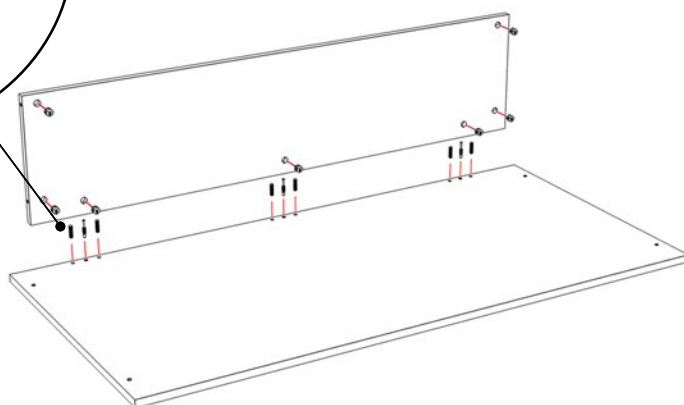

Схема зборки Punto TR

Комплект:
- опора - 2 шт.
- стільниця
- царга

Фурнітура:

Шкант 8x30	Дюбель	Ексцентрикова стяжка	Гвинт М6х16	Регулювальна ніжка
6 шт.	7 шт.	7 шт.	4 шт.	4 шт.

КРОК 1

КРОК 2

КРОК 3